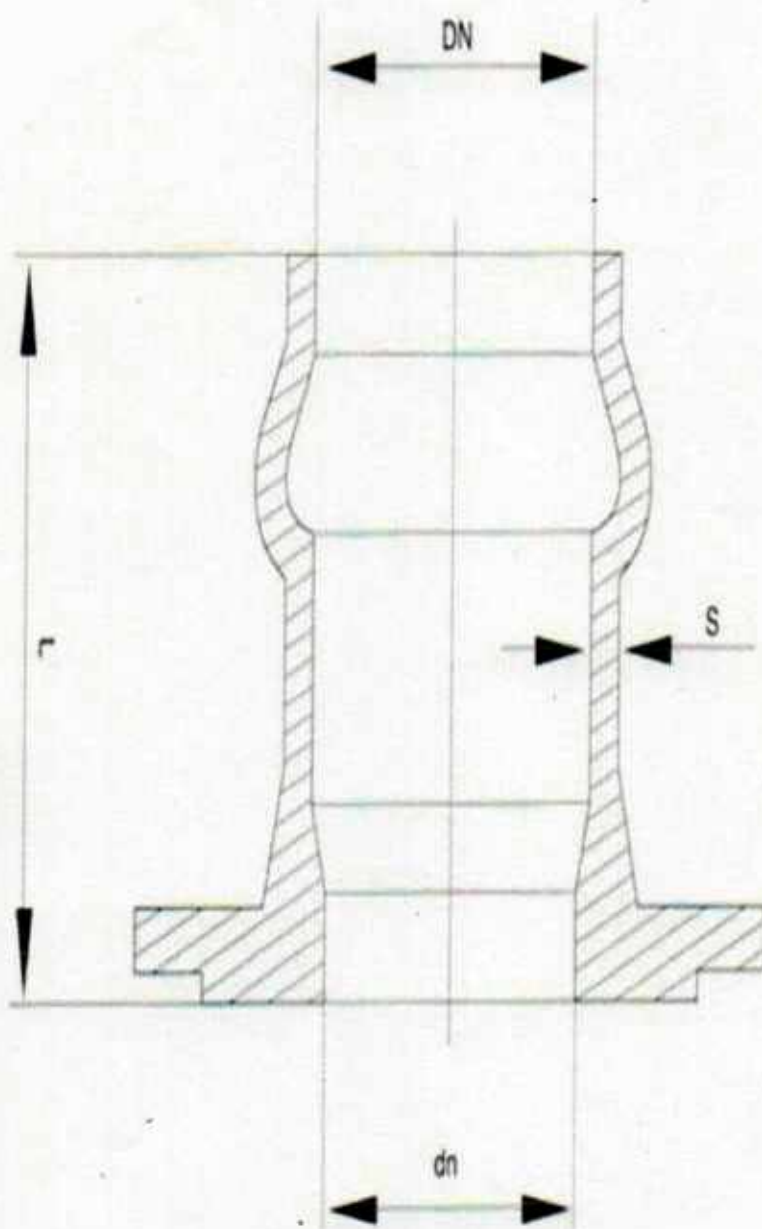

# HIERRO FUNDIDO

## ADAPTADOR BRIDA CAMPANA

Dimensiones en mm.

DN	x	dn	S	L
63	x	50	8	140
75	x	75	9	130
90	x	75	9	150
110	x	100	9	140
125	x	125	10	150
140	x	125	10	165
160	x	150	10	170
200	x	200	11	185
250	x	250	12	205
315	x	300	13	235
355	x	350	14	255
400	x	400	15	275

Dimensiones brida S/NCH 402 Of. 83